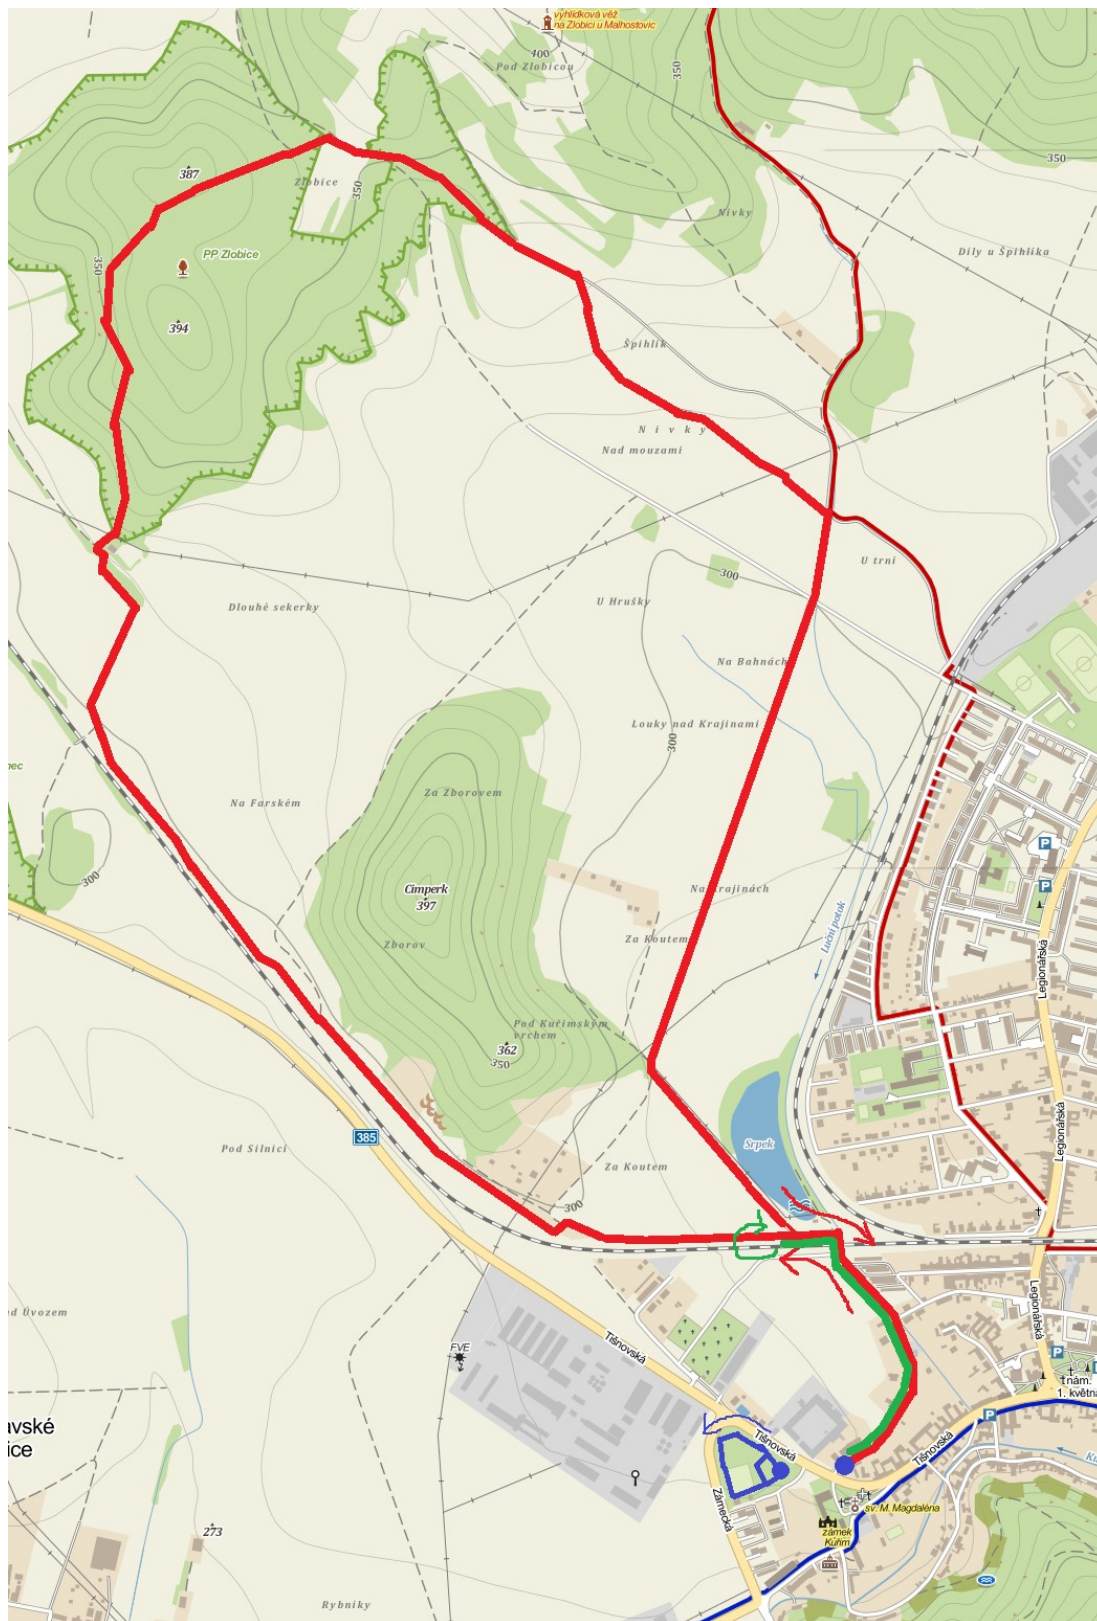

Zvláštní ustanovení:

- Účastníci budou povinni dodržet aktuální platná nařízení a hygienické předpisy pro akci, pořádanou venku.
- Šatny nebudou k dispozici, bude možné využít pouze WC.
- Každý zaregistrovaný účastník musí být zdravý a akce se účastní na vlastní zodpovědnost.

Dětské závody jsou okruhy v parku, 115m – 1510m

Závod dospělých – 7,3km

Lidový běh – 1,3km